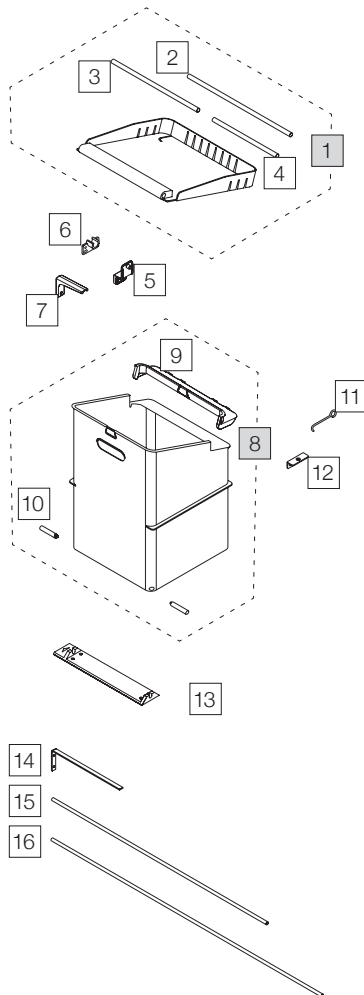

CLASSIC

System für Drehtüren Système portes battantes

SINGLE 35

Art.-Nr./Art. n° 4910.35

Art.-Nr. Art. n°	Bezeichnung Désignation	CHF exkl. MwSt. excl. TVA
1	8425 Deckel komplett zu SINGLE 35 Couvercle complet de SINGLE 35 inkl./incl. Pos. 2, 3, 4	42.00
2	3342 Rohr 290 mm Tube 290 mm	6.70
3	3341 Rohr 225 mm Tube 225 mm	6.20
4	952 Rohr 140 mm Tube 140 mm	5.80
5	4619.05 Lagerwinkel zu Deckelhalterung Equerre pour tringle du couvercle	9.00
6	1151 Rohrlager Porte-tringle	2.40
7	1173 Stützwinkel Equerre d'appui	2.40
8	3565 Behälter 35 komplett Poubelle 35 complet inkl./incl. Pos. 8, 9	54.60
9	2490 Klappe zu Behälter 35 Clapet pour conteneur 35	9.00
10	2503 Lagerzapfen Tourillon embloîtable	1.10
11	512 Zughaken Crochet de traction	5.10
12	1152 Haltereichen Barre d'accrochage	5.70
13	2499 Lagerschiene Single 35 Traverse de retenue Single 35	7.30
Sonderteile / Pièces spéciales		
14	4619.04 Verlängerter Stützwinkel, 240 mm Equerre d'appui rallongée, 240 mm	15.00
15	4619.21 Deckelstange Alu, 80 cm Tringle du couvercle alu, 80 cm	16.90
16	4619.22 Deckelstange Alu, 100 cm Tringle du couvercle alu, 100 cm	17.70

 Set

 Einzelteile / Éléments détachés