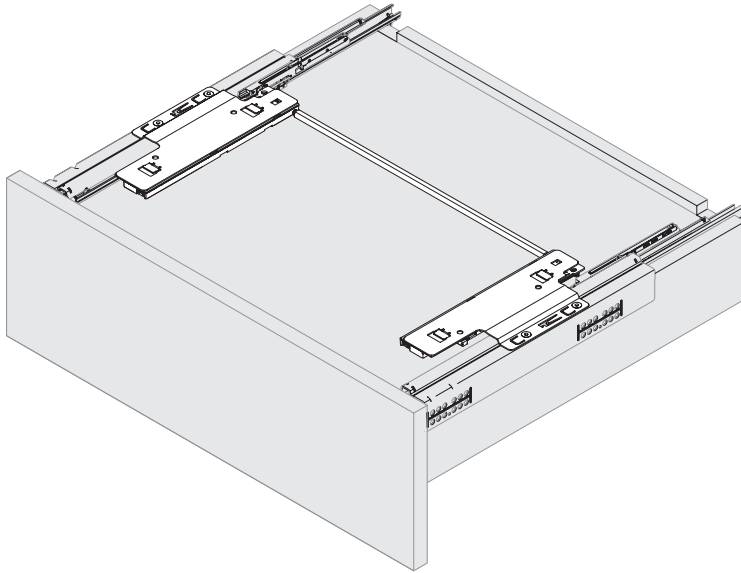

Quadro V6 YOU / Quadro V6 5D

Push to open Silent

Technik für Möbel

PTO 10/20

PTO 30

i 1

kg

3 - 10

8 - 20

10 - 30

kg

10

30

30

mm

250 - 350