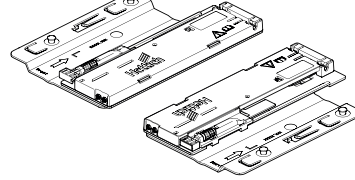

Quadro V6 YOU / Quadro V6 5D

Push to open Silent

Technik für Möbel

PTO 10/20

PTO 30

i 1

kg

3 - 10

8 - 20

10 - 30

kg

10

30

30

mm

250 - 350