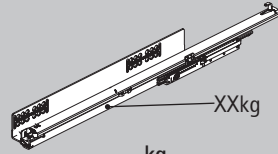

Quadro V6 YOU / Quadro V6 5D

Push to open Silent

Technik für Möbel

PTO 10/20

PTO 30

i 1

kg

3 - 10

8 - 20

10 - 30

kg

10

30

30

mm

250 - 350