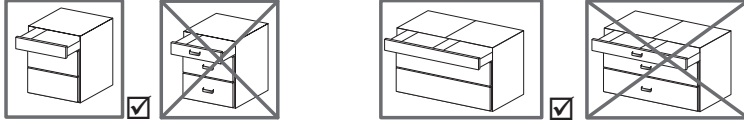

Quadro V6 YOU / Quadro V6 5D

Push to open Silent

Technik für Möbel

PTO 10/20

PTO 30

i 1

kg

3 - 10