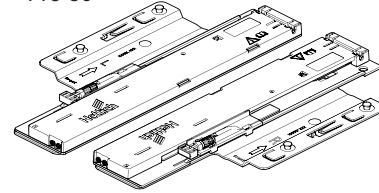

Quadro V6 YOU / Quadro V6 5D

Push to open Silent

Technik für Möbel

PTO 10/20

PTO 30

i 1

kg

3 - 10

8 - 20

10 - 30

kg

10

30

30

mm

250 - 350