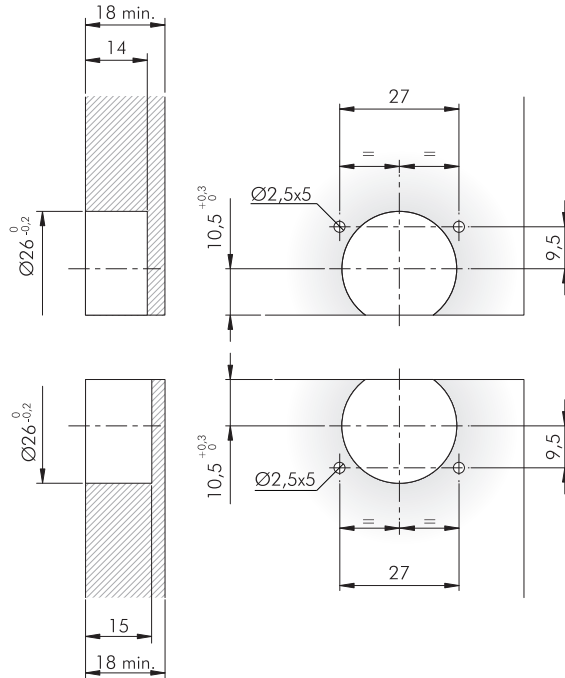

KIMANA

ITALIANA
ferramenta

F10000521 Rev. 0