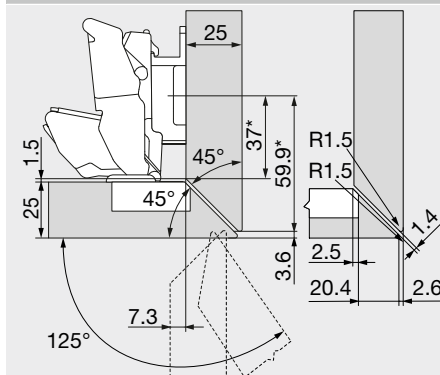

22 mm

Scharnier für Eckansschlag

* Maß bei Montageplatte mit Maß A = 37 mm

Bezeichnung	Distanz (mm)	Art.-Nr.
Montageplatte	9	103311457

25 mm

Scharnier für Eckansschlag

* Maß bei Montageplatte mit Maß A = 37 mm

Bezeichnung	Distanz (mm)	Art.-Nr.
Montageplatte	9	103311457

28 mm

Scharnier für Eckansschlag

* Maß bei Montageplatte mit Maß A = 37 mm

Bezeichnung	Distanz (mm)	Art.-Nr.
Montageplatte	9	103311457

Gehrungsanslag – seitlich

Bezeichnung	Distanz (mm)	Art.-Nr.
Montageplatte	9	103311457

30 mm

Scharnier für Eckansschlag

* Maß bei Montageplatte mit Maß A = 37 mm

Bezeichnung	Distanz (mm)	Art.-Nr.
Montageplatte	9	103311457