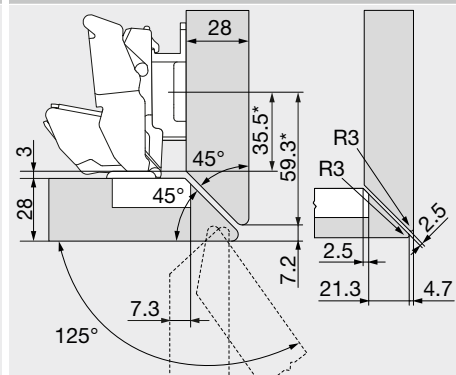

22 mm

Scharnier für Eckansschlag

* Maß bei Montageplatte mit Maß A = 37 mm

Bezeichnung	Distanz (mm)	Art.-Nr.
Montageplatte	9	103311457

25 mm

Scharnier für Eckansschlag

* Maß bei Montageplatte mit Maß A = 37 mm

Bezeichnung	Distanz (mm)	Art.-Nr.
Montageplatte	9	103311457

28 mm

Scharnier für Eckansschlag

* Maß bei Montageplatte mit Maß A = 37 mm

Bezeichnung	Distanz (mm)	Art.-Nr.
Montageplatte	9	103311457

Gehrungsanslag – seitlich

Bezeichnung	Distanz (mm)	Art.-Nr.
Montageplatte	9	103311457

30 mm

Scharnier für Eckansschlag

* Maß bei Montageplatte mit Maß A = 37 mm

Bezeichnung	Distanz (mm)	Art.-Nr.
Montageplatte	9	103311457