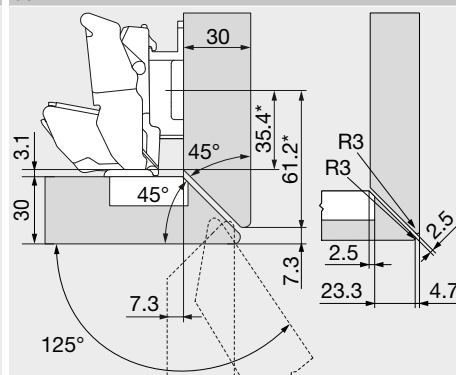

22 mm

Scharnier für Eckansschlag

* Maß bei Montageplatte mit Maß A = 37 mm

Bezeichnung	Distanz (mm)	Art.-Nr.
Montageplatte	9	103311457

25 mm

Scharnier für Eckansschlag

* Maß bei Montageplatte mit Maß A = 37 mm

Bezeichnung	Distanz (mm)	Art.-Nr.
Montageplatte	9	103311457

28 mm

Scharnier für Eckansschlag

* Maß bei Montageplatte mit Maß A = 37 mm

Bezeichnung	Distanz (mm)	Art.-Nr.
Montageplatte	9	103311457

Gehrungsanslag – seitlich

Bezeichnung	Distanz (mm)	Art.-Nr.
Montageplatte	9	103311457

30 mm

Scharnier für Eckansschlag

* Maß bei Montageplatte mit Maß A = 37 mm

Bezeichnung	Distanz (mm)	Art.-Nr.
Montageplatte	9	103311457