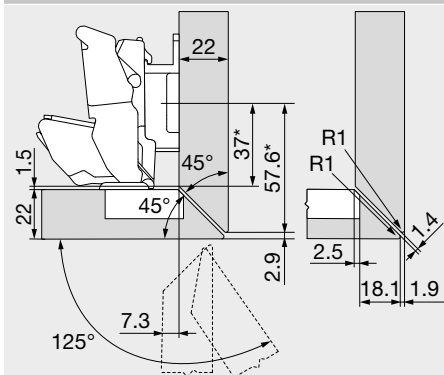

22 mm

Scharnier für Eckansschlag

* Maß bei Montageplatte mit Maß A = 37 mm

Bezeichnung	Distanz (mm)	Art.-Nr.
Montageplatte	9	103311457

25 mm

Scharnier für Eckansschlag

* Maß bei Montageplatte mit Maß A = 37 mm

Bezeichnung	Distanz (mm)	Art.-Nr.
Montageplatte	9	103311457

28 mm

Scharnier für Eckansschlag

* Maß bei Montageplatte mit Maß A = 37 mm

Bezeichnung	Distanz (mm)	Art.-Nr.
Montageplatte	9	103311457

Gehrungsanslag – seitlich

Bezeichnung	Distanz (mm)	Art.-Nr.
Montageplatte	9	103311457

30 mm

Scharnier für Eckansschlag

* Maß bei Montageplatte mit Maß A = 37 mm

Bezeichnung	Distanz (mm)	Art.-Nr.
Montageplatte	9	103311457