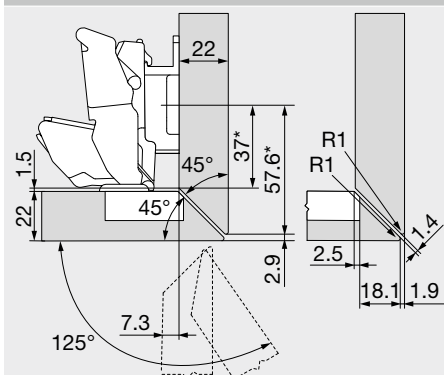

22 mm

Scharnier für Eckansschlag

* Maß bei Montageplatte mit Maß A = 37 mm

Bezeichnung	Distanz (mm)	Art.-Nr.
Montageplatte	9	103311457

25 mm

Scharnier für Eckansschlag

* Maß bei Montageplatte mit Maß A = 37 mm

Bezeichnung	Distanz (mm)	Art.-Nr.
Montageplatte	9	103311457

28 mm

Scharnier für Eckansschlag

* Maß bei Montageplatte mit Maß A = 37 mm

Bezeichnung	Distanz (mm)	Art.-Nr.
Montageplatte	9	103311457

Gehrungsanslag – seitlich

Bezeichnung	Distanz (mm)	Art.-Nr.
Montageplatte	9	103311457

30 mm

Scharnier für Eckansschlag

* Maß bei Montageplatte mit Maß A = 37 mm

Bezeichnung	Distanz (mm)	Art.-Nr.
Montageplatte	9	103311457