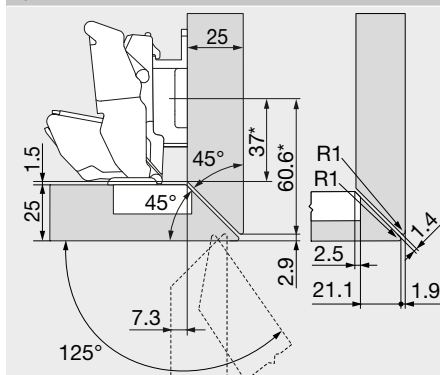

22 mm

Scharnier für Eckansschlag

* Maß bei Montageplatte mit Maß A = 37 mm

Bezeichnung	Distanz (mm)	Art.-Nr.
Montageplatte	9	103311457

25 mm

Scharnier für Eckansschlag

* Maß bei Montageplatte mit Maß A = 37 mm

Bezeichnung	Distanz (mm)	Art.-Nr.
Montageplatte	9	103311457

28 mm

Scharnier für Eckansschlag

* Maß bei Montageplatte mit Maß A = 37 mm

Bezeichnung	Distanz (mm)	Art.-Nr.
Montageplatte	9	103311457

Gehrungsanslag – seitlich

Bezeichnung	Distanz (mm)	Art.-Nr.
Montageplatte	9	103311457

30 mm

Scharnier für Eckansschlag

* Maß bei Montageplatte mit Maß A = 37 mm

Bezeichnung	Distanz (mm)	Art.-Nr.
Montageplatte	9	103311457