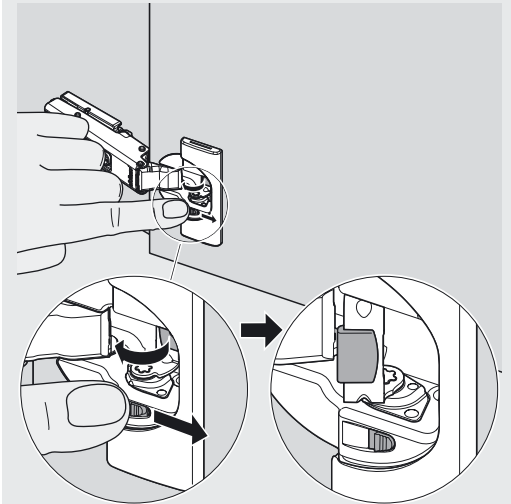

Aktivierung / Activation / Activation / Attivazione / Activación

Verstellung / Adjustment / Réglage / Regolazione / Ajuste

Julius Blum GmbH
 Beschlägefabrik
 A-6973 Höchst, Austria
 Tel.: +43 5578 705-0
 Fax: +43 5578 705-44
 E-Mail: info@blum.com
 www.blum.com